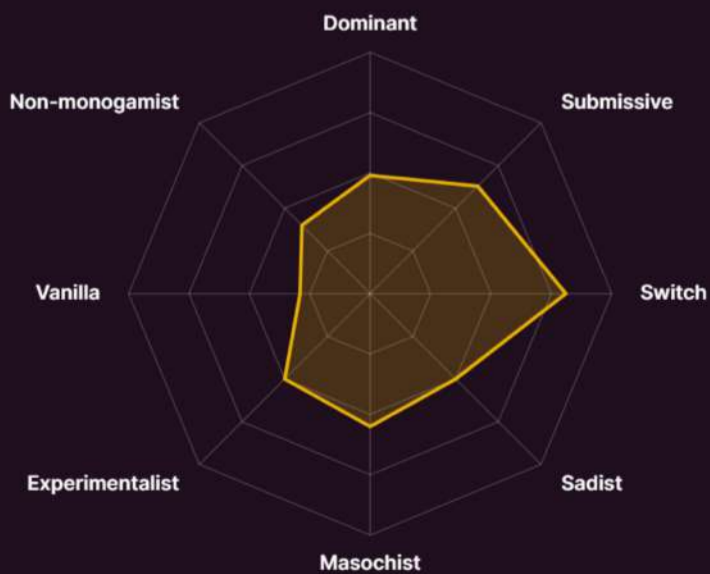

iSensualFlow.net

INTIMACYLAB REPORT

ID: ky28jqge | Apr 29, 2026

FULL DIMENSIONAL SCORES

Switch	<div><div style="width: 81%;"></div></div>	81%
Pet	<div><div style="width: 74%;"></div></div>	74%
Owner	<div><div style="width: 68%;"></div></div>	68%
Voyeur	<div><div style="width: 68%;"></div></div>	68%
Little	<div><div style="width: 66%;"></div></div>	66%
Submissive	<div><div style="width: 63%;"></div></div>	63%
Daddy/Mommy	<div><div style="width: 62%;"></div></div>	62%
Masochist	<div><div style="width: 55%;"></div></div>	55%
Sadist	<div><div style="width: 50%;"></div></div>	50%
Experimentalist	<div><div style="width: 50%;"></div></div>	50%
Dominant	<div><div style="width: 49%;"></div></div>	49%
Slave	<div><div style="width: 45%;"></div></div>	45%
Master/Mistress	<div><div style="width: 42%;"></div></div>	42%
Primal (Prey)	<div><div style="width: 42%;"></div></div>	42%
Non-monogamist	<div><div style="width: 40%;"></div></div>	40%
Primal (Hunter)	<div><div style="width: 38%;"></div></div>	38%
Vanilla	<div><div style="width: 29%;"></div></div>	29%
Exhibitionist	<div><div style="width: 24%;"></div></div>	24%

DIMENSIONAL ANALYSIS RADAR

— Your score - - - Community avg (50%)